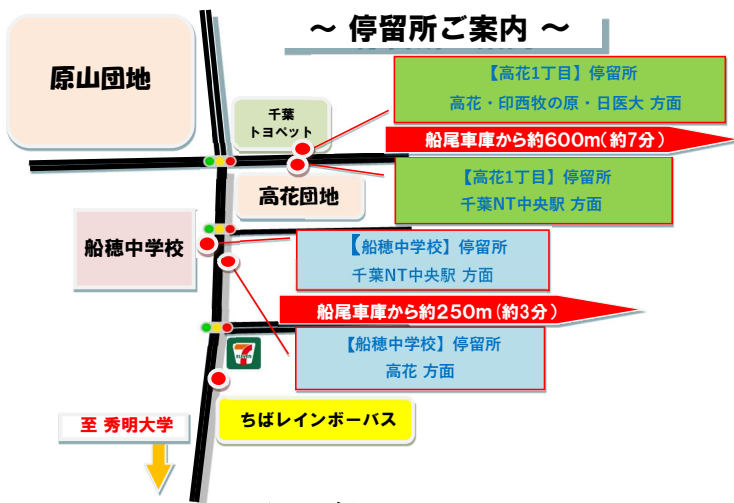

神崎線	秀明大学	発	13:41	14:21		15:01		15:41		16:21		17:01	17:41		18:16		18:56		
	船尾車庫	着	13:54	14:34		15:14		15:54		16:34		17:14	17:54		18:29		19:09		
乗換停留所	船尾車庫	発			15:01	15:20		16:01		16:25		17:02	17:31	18:01		18:29	19:01	19:28	
	船穂中学校	発	14:11	14:51		15:31													
	高花一丁目	発						16:11	16:51				18:11	18:51					
	千葉ニュータウン中央	着	14:19	14:59	15:11	15:30	15:39	16:11	16:19	16:35	16:59	17:12	17:41	18:11	18:19	18:39	18:59	19:11	19:38

●秀明大学方面行きバス（土休日）

千葉ニュータウン中央駅発 高花・船尾車庫・印西牧の原/日医大 方面

	行先		高花	高花	車庫	高花	高花	車庫	車庫	高花	車庫	高花	車庫	車庫	高花	車庫	高花	車庫	高花	牧の原
	南口バス乗り場		①	①	②	①	①	②	②	①	②	①	②	②	①	②	①	②	①	③
	千葉ニュータウン中央	発	6:13	6:39	6:50	7:05	7:46	7:50	8:21	8:38	8:46	9:06	9:17	9:39	10:21	11:02	11:41	12:02	12:21	12:26
乗換停留所	高花一丁目	着					7:15			8:43		9:11			10:26				12:26	12:32
	船穂中学校	着	6:18	6:44		7:10											11:46			
	船尾車庫	着			7:00			8:00	8:31		8:56		9:27	9:49		11:12		12:12		
神崎線	船尾車庫	発	6:30		7:00	7:30		8:10		8:50		9:30	10:10	10:50	11:30	12:10				12:50
	秀明大学	着	6:38		7:08	7:38		8:18		8:58		9:38	10:18	10:58	11:38	12:18				12:58

	行先		車庫	車庫	高花	車庫	高花	高花	高花	車庫	高花	車庫	車庫	車庫	車庫	車庫	高花	高花	車庫	高花
	南口バス乗り場		②	②	①	②	①	①	①	②	①	②	②	②	②	②	①	①	②	①
	千葉ニュータウン中央	発	13:02	13:32	13:41	14:32	15:01	15:10	15:41	16:02	16:21	16:38	17:02	17:44	18:42	19:01	19:21	19:41	19:54	20:19
乗換停留所	高花一丁目	着			13:46			15:15												
	船穂中学校	着					15:06		15:46		16:26						19:26	19:46		20:24
	船尾車庫	着	13:12	13:42		14:42				16:12		16:48	17:12	17:54	18:52	19:11			20:04	
神崎線	船尾車庫	発	13:30		14:10	14:50		15:30	16:10		16:50	17:30	18:10	19:00			19:50			20:30
	秀明大学	着	13:38		14:18	14:58		15:38	16:18		16:58	17:38	18:18	19:08			19:58			20:38