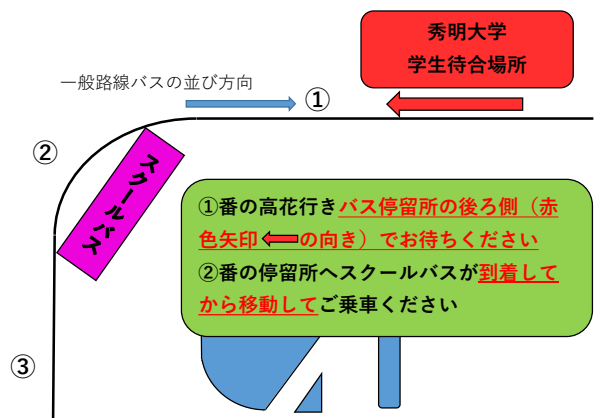

《秀明大学スクールバスご利用方法》

千葉NT中央駅南口 バス乗り場

- ①番の高花行きバス停留所の後ろ側（赤色矢印←の向き）でお待ちください
- ②番の停留所へスクールバスが到着してから移動してご乗車ください

◆ 凡例

乗り換えご利用停留所	行先	千葉ニュータウン中央駅
	乗車停留所番号	【高花2丁目経由 高花】ゆき ① 【印西牧の原駅・日医大】ゆき ③
高花一丁目	行先	【高花4丁目経由 高花】ゆき ① 【船尾車庫】ゆき ②
	乗車停留所番号	
船穂中学校	行先	
	乗車停留所番号	

【ちばレインボーバス 公式サイト】
運行情報・乗り方などは
こちらでご案内しております

ちばレインボーバスに関する
お問い合わせはこちら

TEL : 0 4 7 6 - 4 6 - 0 0 2 2

千葉ニュータウン中央駅南口バス停留所
① 高花行き
② 船尾車庫行き
③ 木下駅・印西牧の原駅行き