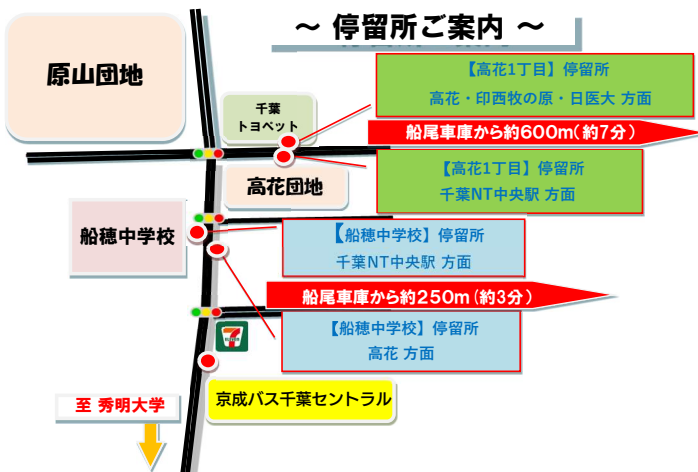

神崎線	秀明大学	発	14:21	15:01	15:41	16:21	17:01	17:41	18:16	18:56	19:31	20:06	20:41					
	船尾車庫	着	14:34	15:14	15:54	16:34	17:14	17:54	18:29	19:09	19:44	20:19	20:52					
乗換停留所	船尾車庫	発	16:01	17:01	17:31	18:01	18:28	19:01										
	船穂中学校	発	14:50	15:30	16:10	16:50	18:10	18:50	19:30	19:50	20:37							
	高花一丁目	発										21:08						
	千葉ニュータウン中央	着	14:58	15:38	16:11	16:18	16:58	17:11	17:41	18:11	18:18	18:38	18:58	19:11	19:38	19:58	20:45	19:38

●秀明大学方面行きバス（土休日）

千葉ニュータウン中央駅発 高花・船尾車庫・印西牧の原／日医大 方面

	行先		高花	高花	高花	高花	車庫	高花	高花	車庫	車庫	高花	高花	車庫	高花	車庫	高花	高花		
	南口バス乗り場		①	①	①	①	②	①	①	②	②	①	①	②	①	②	①	②	①	
	千葉ニュータウン中央	発	6:13	6:39	7:05	7:46	7:50	8:18	8:38	8:46	9:06	9:07	9:41	10:02	10:21	10:32	11:01	11:32	11:41	12:21
乗換停留所	高花一丁目	着				7:15		8:23	8:43			9:12	9:46	10:26						12:26
	船穂中学校	着	6:18	6:44	7:10												11:06		11:46	
	船尾車庫	着					8:00			8:56	9:16			10:12		10:42			11:42	
神崎線	船尾車庫	発	6:30	7:00	7:30		8:10		8:50			9:30	10:10		10:50		11:30		12:10	
	秀明大学	着	6:38	7:08	7:38		8:18		8:58			9:38	10:18		10:58		11:38		12:18	

	行先		牧の原	車庫	高花	車庫	車庫	高花	車庫	高花	高花	車庫	車庫	車庫	車庫	高花	高花	車庫	高花	高花
	南口バス乗り場		③	②	①	②	②	①	②	①	①	②	②	②	②	①	①	②	①	①
	千葉ニュータウン中央	発	12:26	13:02	13:41	14:02	14:32	15:01	15:32	15:41	16:21	17:02	17:44	18:41	19:01	19:21	19:41	19:54	20:01	20:19
乗換停留所	高花一丁目	着	12:32		13:46															
	船穂中学校	着					15:06		15:46	16:26						19:26	19:46		20:06	20:24
	船尾車庫	着		13:12		14:12	14:42		15:42		17:12	17:54	18:51	19:11			20:04			
神崎線	船尾車庫	発	12:50	13:30		14:10	14:50	15:30		16:10	16:50	17:30	18:10	19:00			19:50			20:30
	秀明大学	着	12:58	13:38		14:18	14:58	15:38		16:18	16:58	17:38	18:18	19:08			19:58			20:38