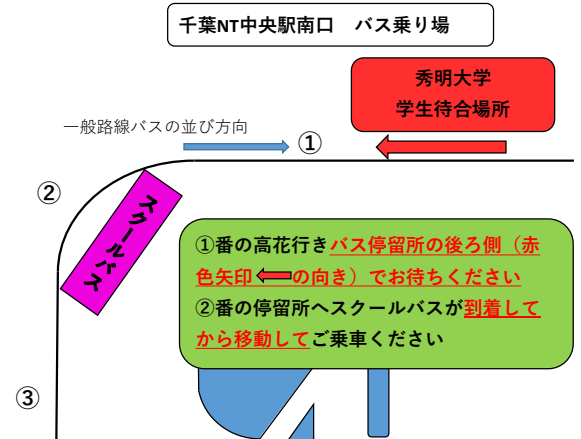

《秀明大学スクールバスご利用方法》

◆ 凡例

乗り換え ご利用停留所	行先
高花一丁目	千葉ニュータウン中央駅 乗車停留所番号
	【高花2丁目経由 高花】ゆき
	① 【印西牧の原駅・日医大】ゆき
船穂中学校	③
	【高花4丁目経由 高花】ゆき
	①
	【船尾車庫】ゆき
	②

【京成バス千葉セントラル公式サイト】
運行情報・乗り方などは
こちらでご案内しております

京成バス千葉セントラルに関する
お問い合わせはこちら
TEL:0476-46-0022

千葉ニュータウン中央駅南口バス停留所
① 高花行き
② 船尾車庫行き
③ 木下駅・印西牧の原駅行き